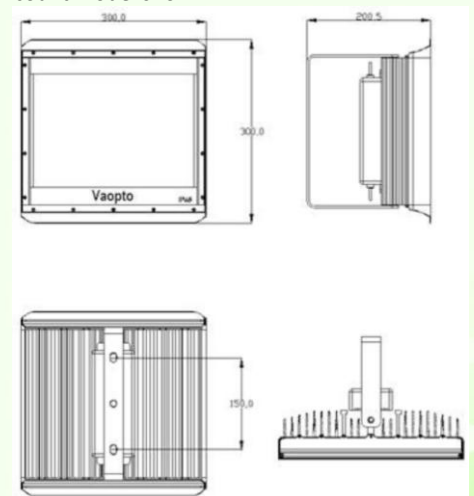

*42-LED count model shown