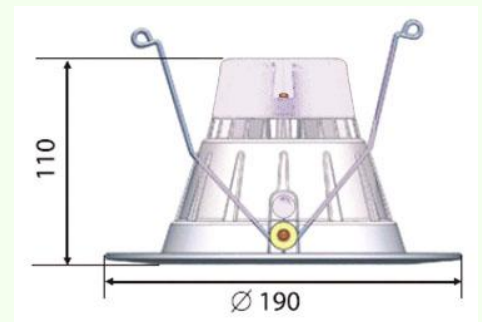

Compatible Dimmers

LUTRON AY-600P*,DV-603PG,DVCL-153PL, TT-300,CN-600P,S-600P,TG-600P*, TGCL-153P, LGCL-153PL, GL-600H-DK, D-603PH,MA-600,DV-600P

LEVITON IP106,6613-P,6633-P,6683,6673-P

LIGHTOLIER ZP600-I

LEGRAND DLV709-PLA,DCL453-PTC,D703-PTC, CD703-PW,CDLV703-PW

KAOYI KHD-514U

ENERLITES 50300